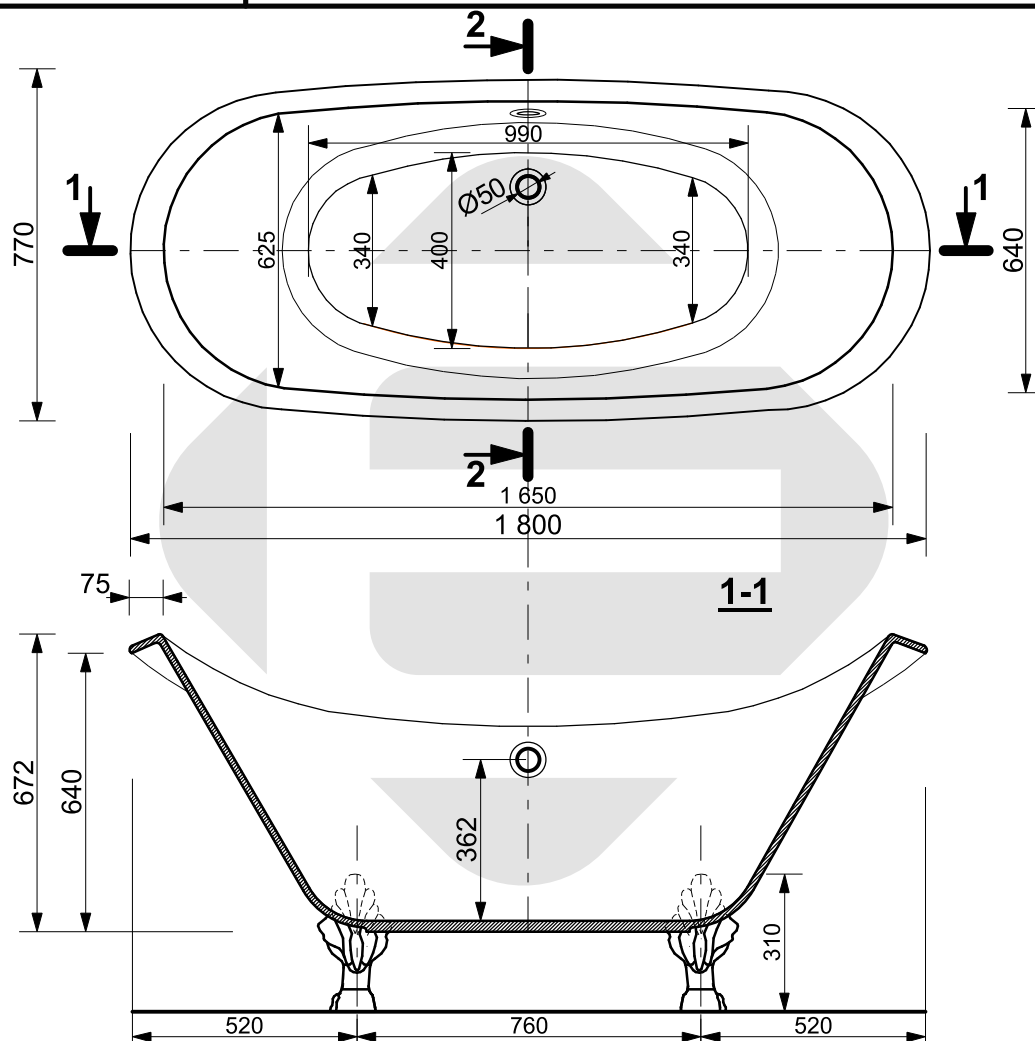

ESTET

*г. Кострома, ул. Московская д. 105
тел. 8 (4942) 33 61 71*

ВАННА "СКАРЛЕТТ" 1800X770

*ПРОИЗВОДСТВО ИЗДЕЛИЙ ИЗ ЛИТЬЕВОГО МРАМОРА
Допустимое отклонение линейных размеров ± 5 мм

ООО «ЭСТЕТ»