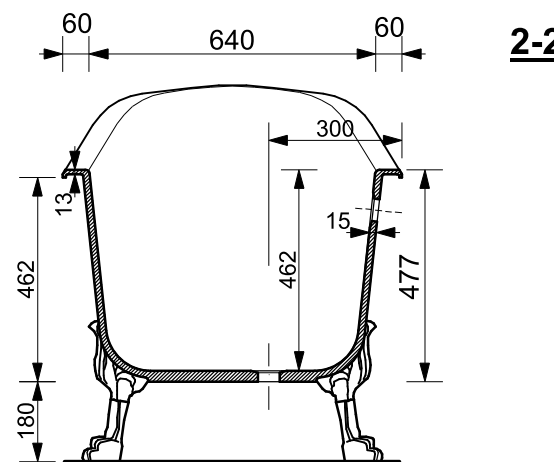

ESTET

*г. Кострома, ул. Московская д. 105
тел. 8 (4942) 33 61 71*

ВАННА "СКАРЛЕТТ" 1800X770

*ПРОИЗВОДСТВО ИЗДЕЛИЙ ИЗ ЛИТЬЕВОГО МРАМОРА
Допустимое отклонение линейных размеров ± 5 мм

ООО «ЭСТЕТ»